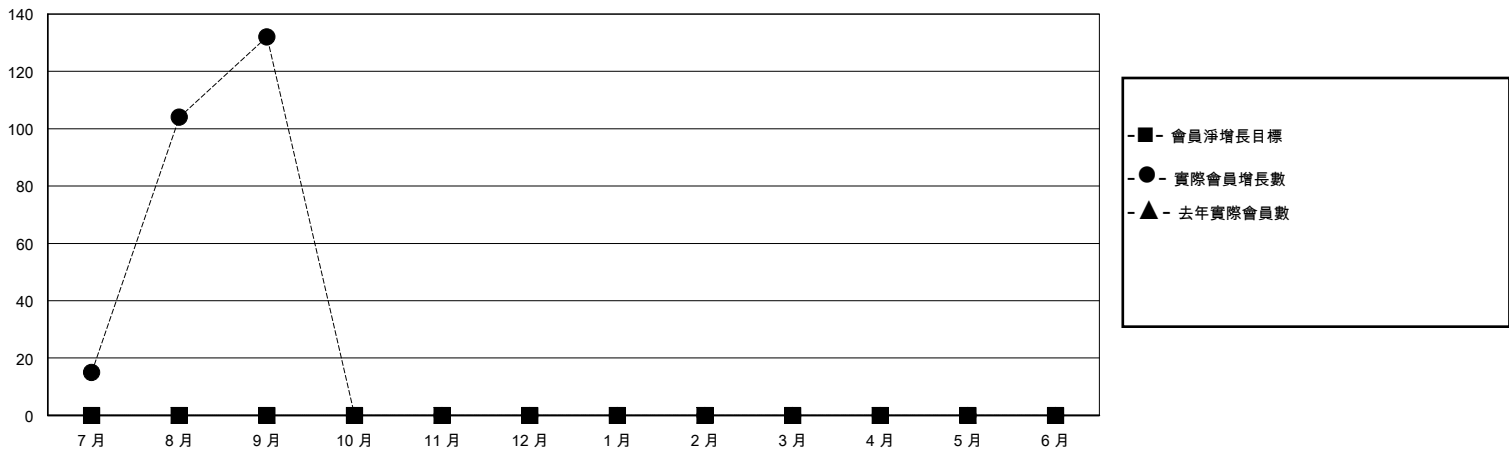

# MONTHLY MEMBERSHIP PROGRESS REPORT

District 300E 3

Results as of: 9/30/2023

GMT:

地點 REP OF CHINA

GMT憲章區

分會				位會員@每位須繳			
成果 2023-2024				成果 2023-2024			
季	新分會目標	新會	會員流失的分會	季	會員淨增長目標	實際會員增長數	實際退會會員 (包括轉會)
7月/8月/9月	0	0	0	7月/8月/9月	0	272	116
10月/11月/12月	0	0	0	10月/11月/12月	0	0	0
1月/2月/3月	0	0	0	1月/2月/3月	0	0	0
4月/5月/6月	0	0	0	4月/5月/6月	0	0	0

目標與實際新會累積

目標和實際會員累積

已取消的分會: 0	52 CLUBS OF 67 增添1位或以上的新會員	性別分佈	
放棄的會員		男	1,446 (69.96%)
過世 1	<a href="#">點擊這裡取得彙計會員數據</a>	女	621 (30.04%)
分會已取消 0		總計家庭單位會員數	13
其他 115		支付減半會費的家庭會員	7
總計 116			