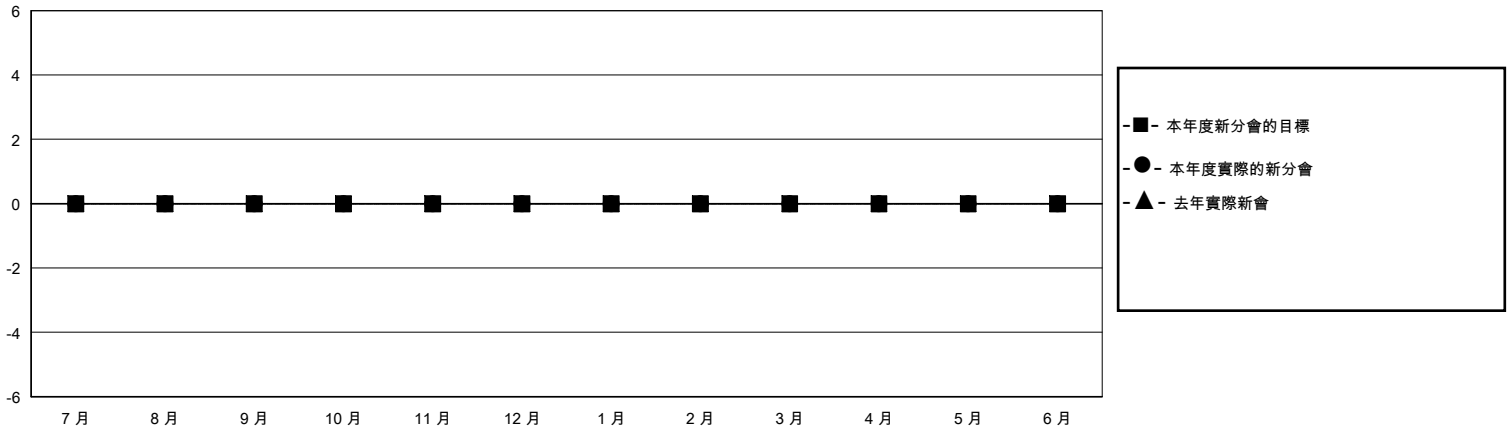

# MONTHLY MEMBERSHIP PROGRESS REPORT

District 300E 3

Results as of: 9/30/2023

GMT:

地點 REP OF CHINA

GMT憲章區

分會				位會員@每位須繳			
成果 2023-2024				成果 2023-2024			
季	新分會目標	新會	會員流失的分會	季	會員淨增長目標	實際會員增長數	實際退會會員 (包括轉會)
7月/8月/9月	0	0	0	7月/8月/9月	0	272	116
10月/11月/12月	0	0	0	10月/11月/12月	0	0	0
1月/2月/3月	0	0	0	1月/2月/3月	0	0	0
4月/5月/6月	0	0	0	4月/5月/6月	0	0	0

目標與實際新會累積

目標和實際會員累積

已取消的分會: 0	52 CLUBS OF 67 增添1位或以上的新會員	性別分佈	
放棄的會員		男	1,446 (69.96%)
過世 1	<a href="#">點擊這裡取得彙計會員數據</a>	女	621 (30.04%)
分會已取消 0		總計家庭單位會員數	13
其他 115		支付減半會費的家庭會員	7
總計 116			